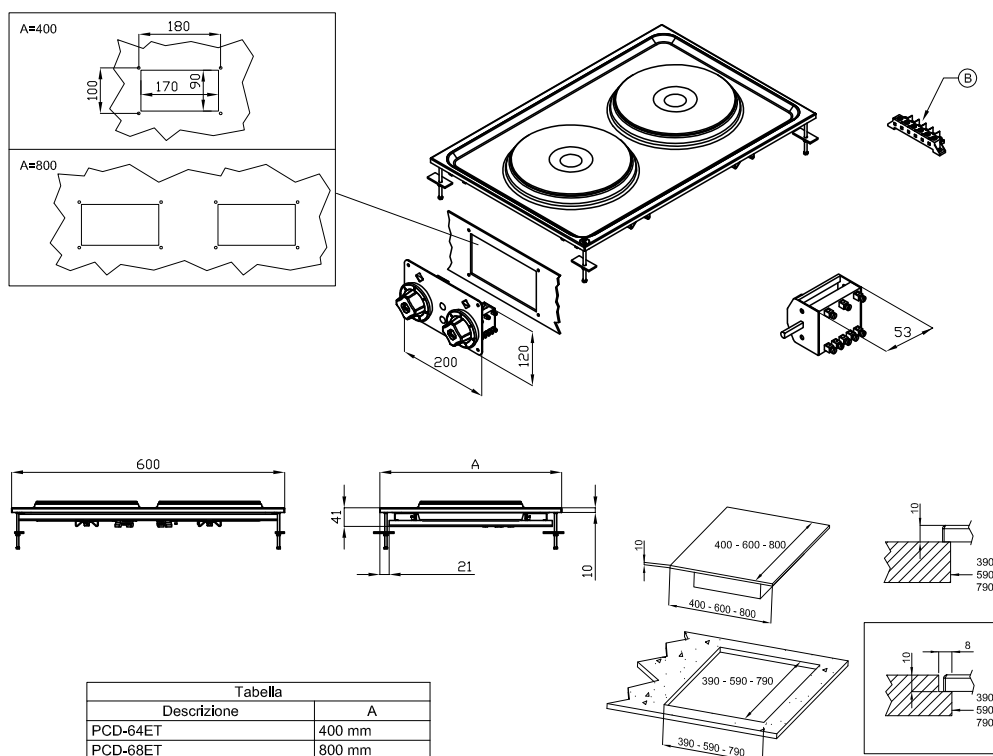

Sap kód	00007441	Počet zón	4
Šířka netto [mm]	800	Příkon zóny 1 [kW]	2,6
Hloubka netto [mm]	600	Příkon zóny 2 [kW]	2,6
Výška netto [mm]	50	Příkon zóny 3 [kW]	2,6
Hmotnost netto [kg]	33.00	Příkon zóny 4 [kW]	2,6
Příkon elektrický [kW]	10.400	Průměr zařízení [mm]	220
Napájení	400 V / 3N - 50 Hz		

Technický list

Technický výkres

Sporák drop-in elektrická 4x drop-in plotýnka 400 V

Model

Sap kód

00007441

PCD-68ET

Skupina artiklů

Sporáky

A	Data plate		B	Electrical connection	
---	------------	--	---	-----------------------	--

Sporák drop-in elektrická 4x drop-in plotýnka 400 V

Model	Sap kód	00007441
PCD-68ET	Skupina artiklů	Sporáky